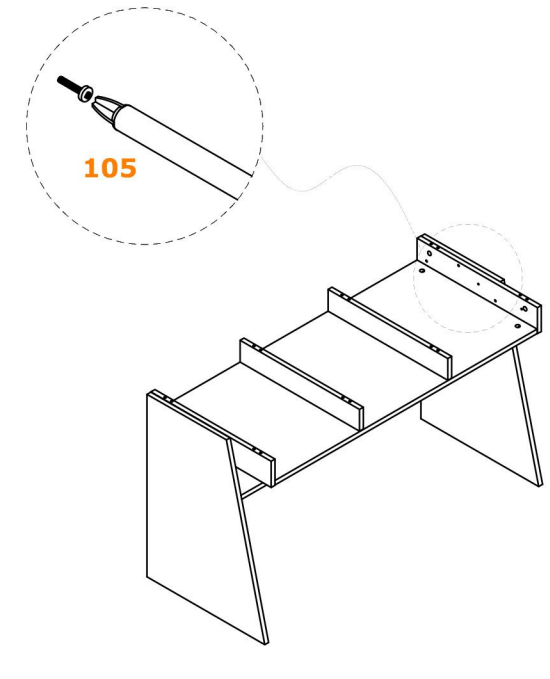

INSTALLATION STEPS