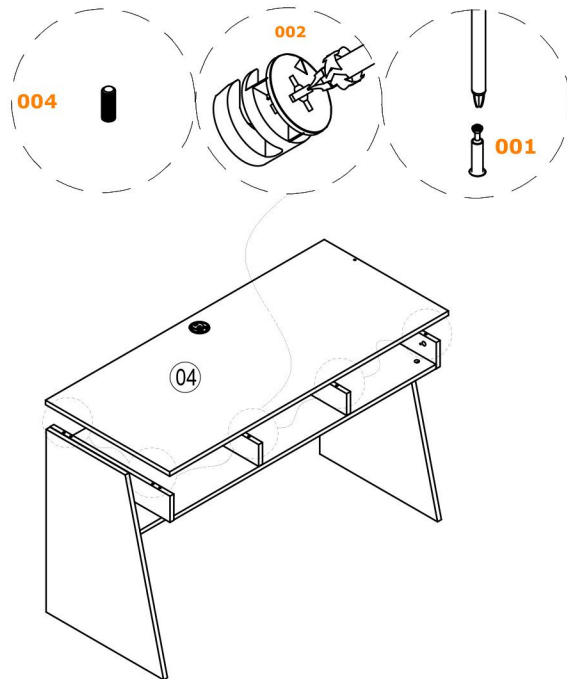

INSTALLATION STEPS