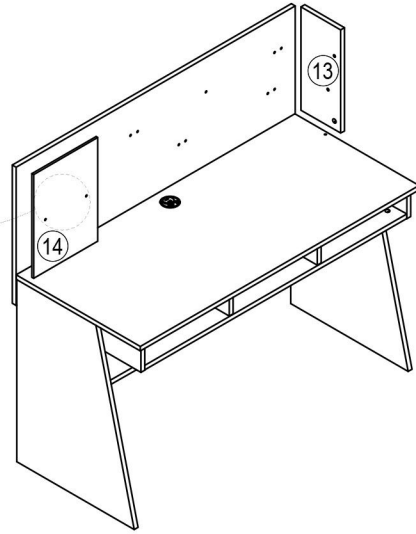

INSTALLATION STEPS

6