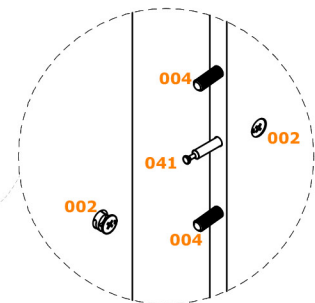

INSTALLATION STEPS

1

2

3

5

6