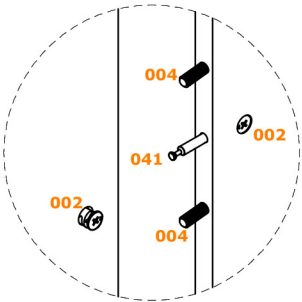

INSTALLATION STEPS