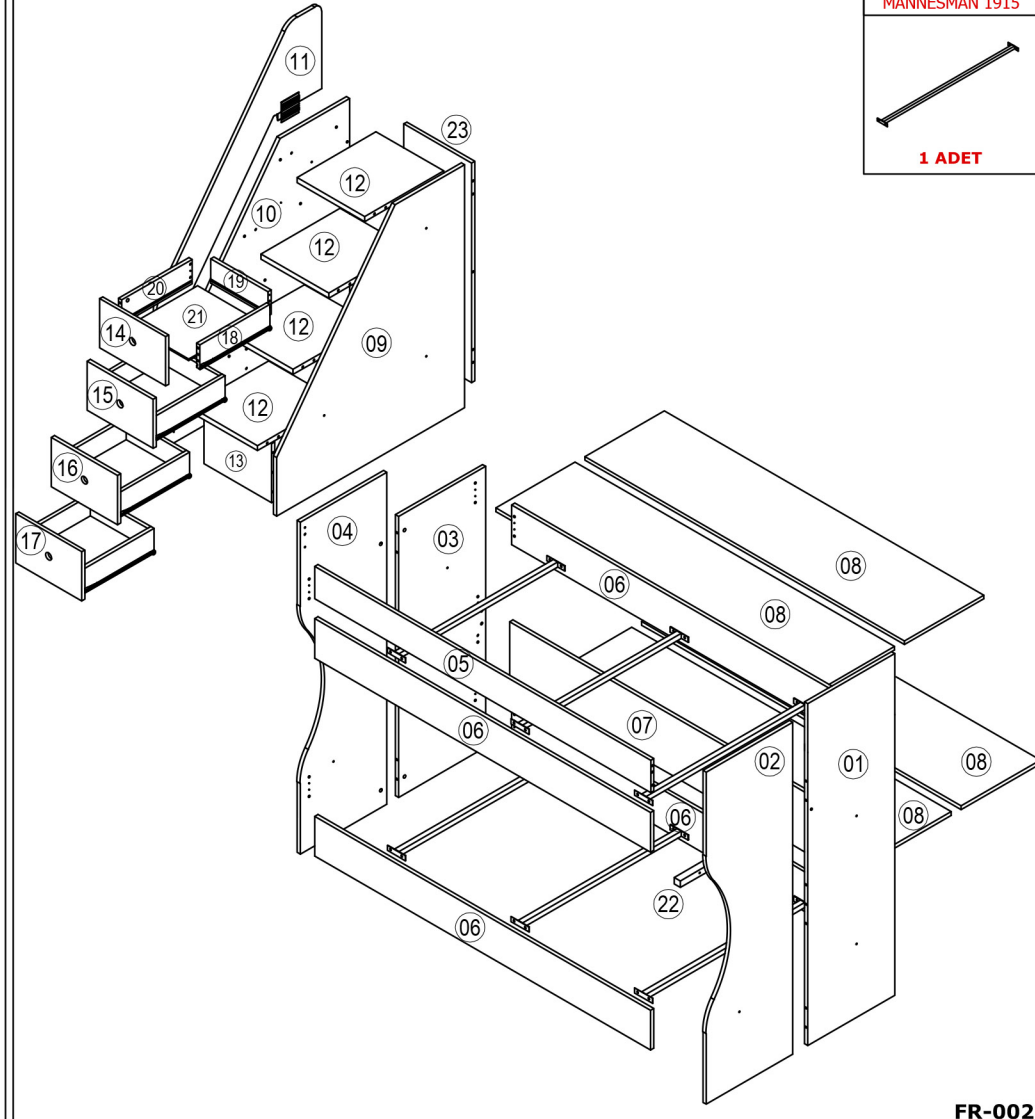

## PARTS LIST

ACCESSORIE NO : 358  
MANNESMAN 1915

1 ADET

FR-002

NO	ADET/PCS	NO	ADET/PCS	NO	ADET/PCS
01	1	11	1	21	4
02	1	12	4	22	1
03	1	13	1	23	1
04	1	14	1		
05	1	15	1		
06	4	16	1		
07	1	17	1		
08	4	18	4		
09	1	19	4		
10	1	20	4		

# INSTALLATION STEPS