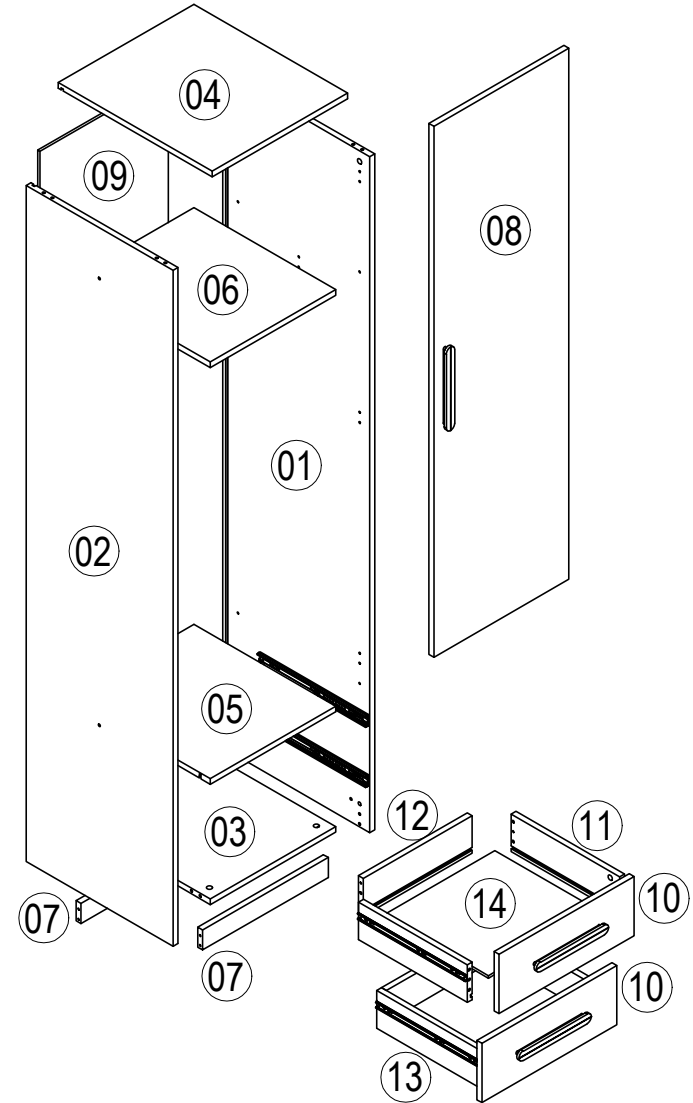

GRUP : JOY IN-2
GROUP : JOY IN-2
ÜRÜN : TEK KAPAKLI DOLAP
PRODUCT : ONE DOOR WARDROBE
RENK : AYTAŞI & KAPUÇİNO
COLOUR : MOONSTONE & CAPPUCİNO

KOD : 1230
CODE : 1230

AKSESUAR LİSTESİ / ACCESSORIES LIST

ACCESSORIE NO : 317 10'LUK MİNİFİKS MİL 12 ADET	ACCESSORIE NO : 002 TİTUS MİNİFİKS GÖVDE 20 ADET	ACCESSORIE NO : 004 Ø8x30 KAVELA 28 ADET	ACCESSORIE NO : 005 RAFİKS MİL (7.5) 4 ADET	ACCESSORIE NO : 200 RAF PİMİ EURO VİDALI 6 ADET
ACCESSORIE NO : 023 Y.D.B. MENTEŞE 1 ADET	ACCESSORIE NO : 020 MİNİFİKS TAPA BEYAZ 10 ADET	ACCESSORIE NO : 012 ASKI FLANŞI 2 ADET	ACCESSORIE NO : 011 ARKALIK SABİTLEME 3.5x25 S.VİDASI 8 ADET	ACCESSORIE NO : 120 6.3*13 MM EURO VİDA 6 ADET
ACCESSORIE NO : 184 FRENLİ Y.D.B. MENTEŞE 2 ADET	ACCESSORIE NO : 092 4*18 MM S. VİDASI 12 ADET	ACCESSORIE NO : 014 30 LUK MONTEBET 2 ADET	ACCESSORIE NO : 113 3.5*18 MM S. VİDASI 16 ADET	ACCESSORIE NO : 172 ÇİFT AÇILIMLI 350mm RAY 2 TAKIM
ACCESSORIE NO : 104 M4*25 MM VİDA 6 ADET	ACCESSORIE NO : 374 CAPPUCİNO JOY KULP 3 ADET	ACCESSORIE NO : 001 MİNİFİKS MİL 6 MM 8 ADET		

YEDEK AKSESUAR SİPARİŞLERİNİ RESME BAKARAK VERİNİZ. (Örn:ACCESSORIE.NO:008 - RAFİKS MİL - 1 Ad.)
PLEASE ORDER THE ACCESSORIES ACCORDING TO THE REFERENCE NUMBER ON THE DRAWING(EXAMPLE ACCESSORIE NO-008 RAFİKS MİL 1.PCS.)

Tivoli single kledingkast

FR-002

NO	ADET/PCS	NO	ADET/PCS	NO	ADET/PCS
01	1	11	2		
02	1	12	2		
03	1	13	2		
04	1	14	2		
05	1				
06	1				
07	1				
08	1				
09	1				
10	2				

YEDEK PARÇA SİPARİŞLERİNİ RESME BAKARAK PARÇA NUMARASINA GÖRE VERİNİZ
PLEASE ORDER THE SPARE PARTS ACCORDING TO THE REFERENCE NUMBER ON THE DRAWING