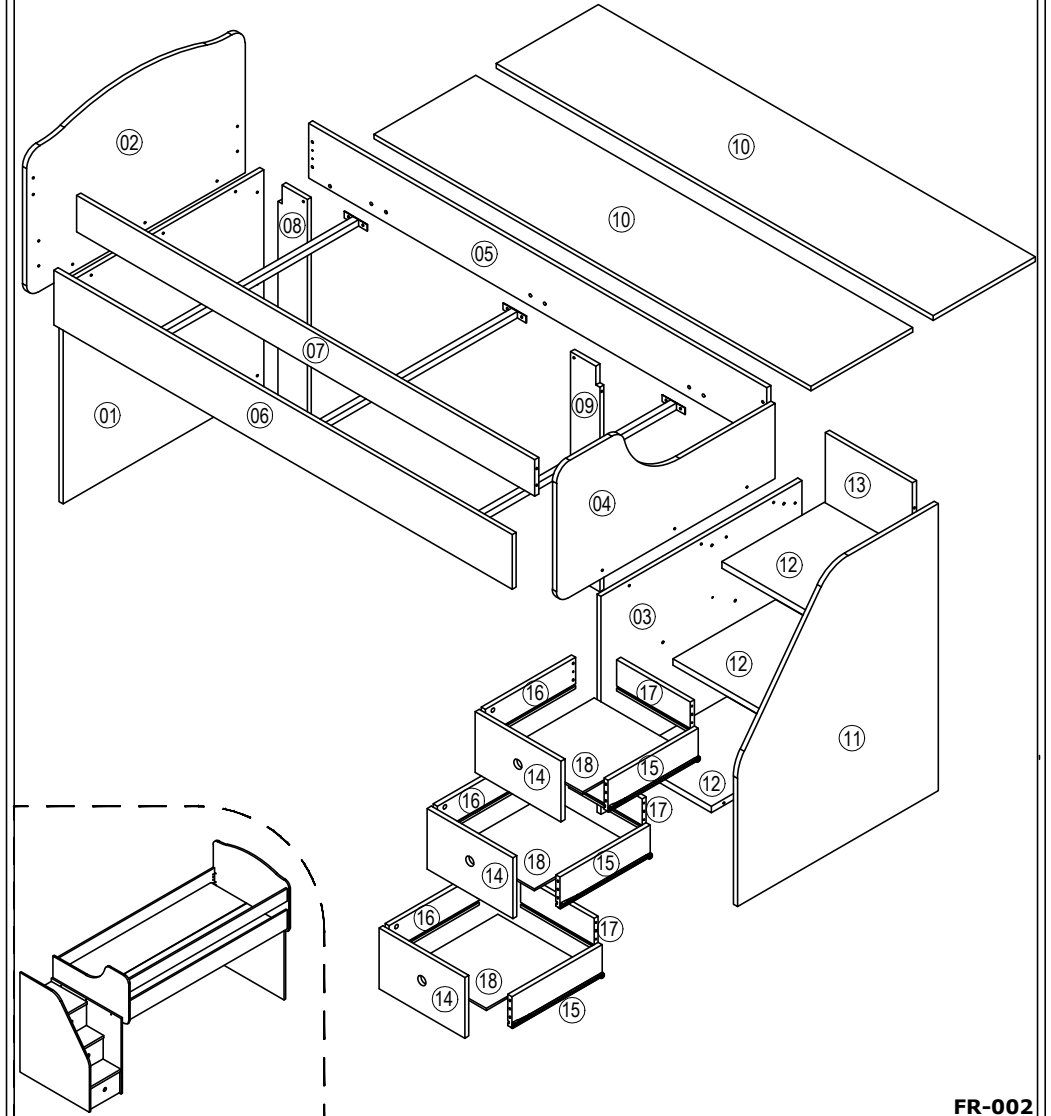

GRUP : JOY IN-2
 GROUP : JOY IN-2
 ÜRÜN : MİDİ YÜKSEK KARYOLA
 PRODUCT : MİDİ LONG BED
 RENK : AYTAŞI & KAPUÇİNO
 COLOUR : MOONSTONE & CAPPUCCİNO

KOD : 1248
 CODE : 1248

AKSESUAR LİSTESİ / ACCESSORIES LIST

YEDEK AKSESUAR SİPARİŞLERİNİ RESME BAKARAK VERİNİZ. (Öm:ACCESSORIE.NO:008 - RAFİK MİL - 1 Ad.)
 PLEASE ORDER THE ACCESSORIES ACCORDING TO THE REFERENCE NUMBER ON THE DRAWING(EXAMPLE ACCESSORIE NO-008 RAFIK MİL 1.PCS.)

Tivoli hoogslaper medium

FR-002

NO	ADET/PCS	NO	ADET/PCS	NO	ADET/PCS
01	1	11	1		
02	1	12	3		
03	1	13	1		
04	1	14	3		
05	1	15	3		
06	1	16	3		
07	1	17	3		
08	1	18	3		
09	1				
10	2				

YEDEK PARÇA SİPARİŞLERİNİ RESME BAKARAK PARÇA NUMARASINA GÖRE VERİNİZ
 PLEASE ORDER THE SPARE PARTS ACCORDING TO THE REFERENCE NUMBER ON THE DRAWING