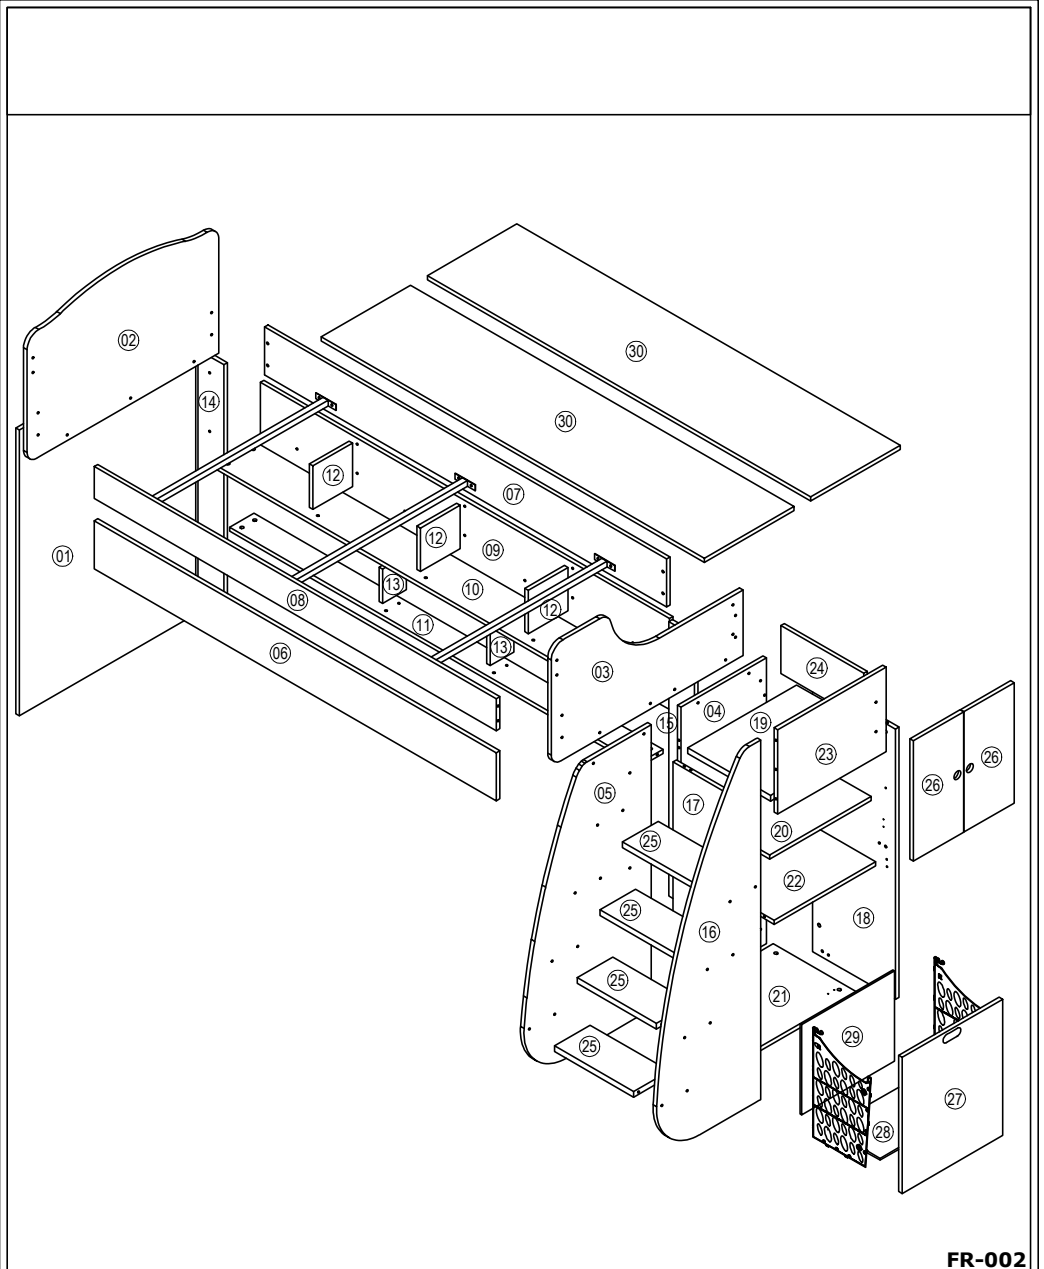

Tivoli halfhoogslaper large 1246

<p>ACCESSORIE NO : 031 KARYOLA MENTEŞE</p>  <p>4 ADET</p>	<p>ACCESSORIE NO : 114 M6*15 YSB VİDA</p>  <p>20 ADET</p>	<p>ACCESSORIE NO : 032 MANNESMAN 910</p>  <p>3 ADET</p>	<p>ACCESSORIE NO : 092 4*18 MM S. VİDASI</p>  <p>42 ADET</p>	<p>ACCESSORIE NO : 001 MİNİFIX MİL 6 MM</p>  <p>21 ADET</p>
<p>ACCESSORIE NO : 510 Ø15 METAL SİLİNDİRİK SOMUN</p>  <p>40 ADET</p>	<p>ACCESSORIE NO : 125 M6*60 ALYAN VİDA</p>  <p>40 ADET</p>	<p>ACCESSORIE NO : 004 Ø8x30 KAVELA</p>  <p>27 ADET</p>	<p>ACCESSORIE NO : 002 TİTUS MİNİFIX GÖVDE</p>  <p>29 ADET</p>	<p>ACCESSORIE NO : 092 4*18 MM S. VİDASI MENTEŞE İÇİN</p>  <p>24 ADET</p>
<p>ACCESSORIE NO : 376 M046 KORKULUK DESTEK</p>  <p>2 ADET</p>	<p>ACCESSORIE NO : 022 SÜPER DEVE MENTEŞE</p>  <p>4 ADET</p>	<p>ACCESSORIE NO : 183 FRENLİ S.D.B. MENTEŞE</p>  <p>2 ADET</p>	<p>ACCESSORIE NO : 507 M6*20 VİDA</p>  <p>8 ADET</p>	<p>ACCESSORIE NO : 041 MİNİFIX ARA MİL(68mm)</p>  <p>4 ADET</p>
<p>ACCESSORIE NO : 509 M6*ALYAN KAFALI ÇEKTİRME</p>  <p>15 ADET</p>	<p>ACCESSORIE NO : 091 KABİN VİDASI (50mm)</p>  <p>11 ADET</p>	<p>ACCESSORIE NO : 406 PLS. RAF PİMİ EURO VİDALI</p>  <p>4 ADET</p>	<p>ACCESSORIE NO : 120 6,3*13 MM EURO VİDA</p>  <p>4 ADET</p>	<p>ACCESSORIE NO : 105 M6*30 VİDA</p>  <p>4 ADET</p>
<p>ACCESSORIE NO : 508 ÇAMAŞIRLIK</p>  <p>1 TAKIM</p>	<p>ACCESSORIE NO : 020 MİNİFIX TAPA BEYAZ</p>  <p>40 ADET</p>	<p>ACCESSORIE NO : 238 M6*35 ALYAN VİDA</p>  <p>4 ADET</p>	<p>ACCESSORIE NO : 109 M6*45 VİDA</p>  <p>3 ADET</p>	<p>ACCESSORIE NO : 131 4mm ALYAN ANAHTAR</p>  <p>2 ADET</p>

YEDEK AKSESUAR SİPARİŞLERİNİ RESME BAKARAK VERİNİZ. (Öm:ACCESSORIE.NO:008 - RAFIX MİL - 1 Ad.)
PLEASE ORDER THE ACCESSORIES ACCORDING TO THE REFERENCE NUMBER ON THE DRAWING(EXAMPLE ACCESSORIE NO-008 RAFIX MIL 1.PCS.)