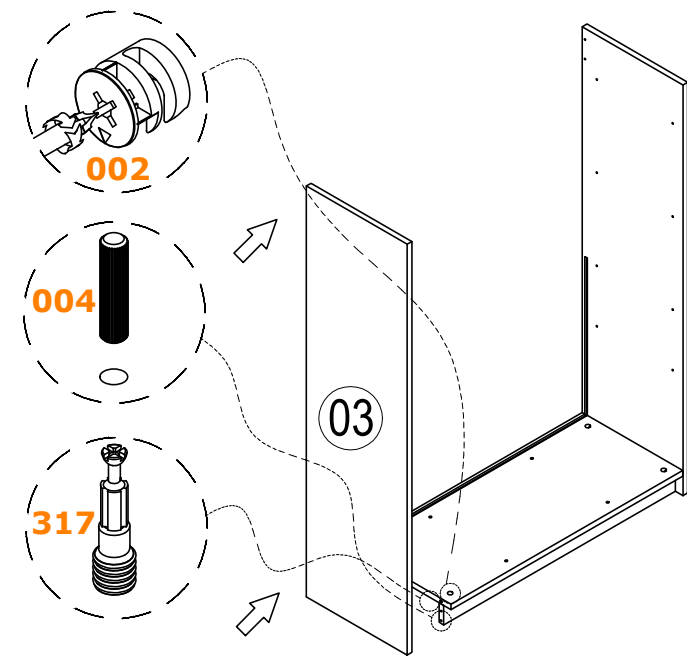

INSTALLATION STEPS

1

2

3

4