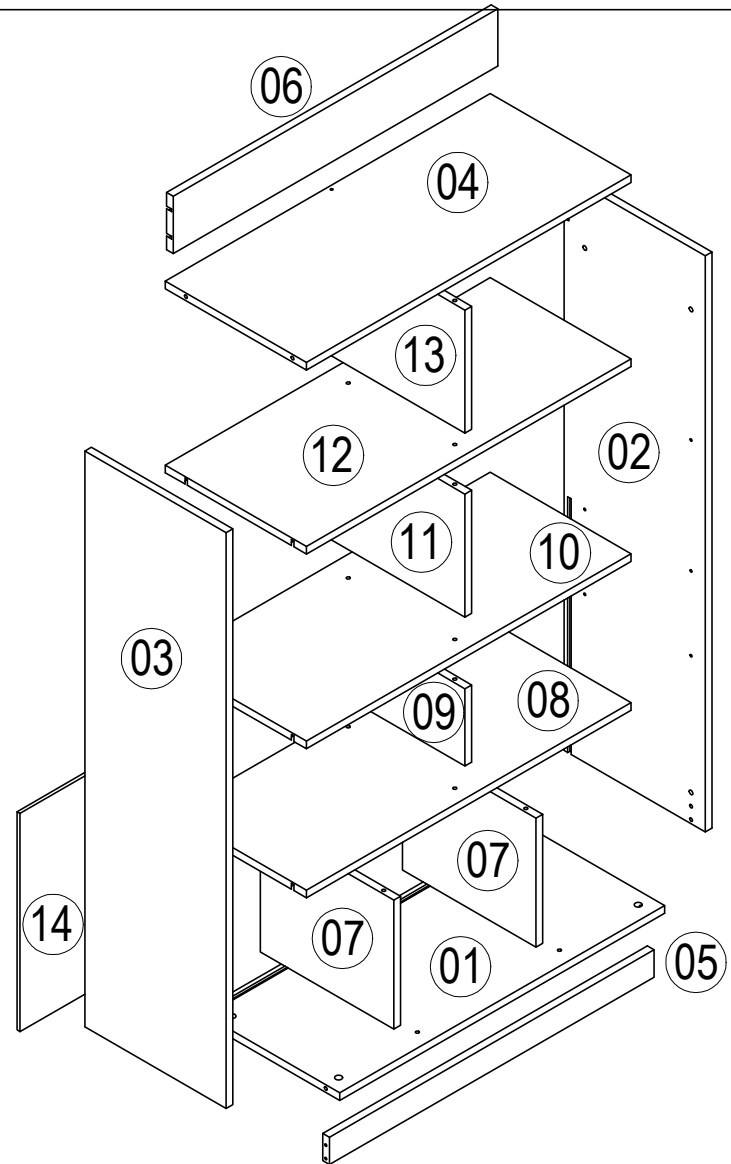

ACCESSORIES LIST

<p>ACCESSORIE NO : 317 10'LUK MINIFIX MİL</p>  <p>14 ADET</p>	<p>ACCESSORIE NO : 002 TİTUS MINIFIX GÖVDE</p>  <p>14 ADET</p>	<p>ACCESSORIE NO : 004 Ø8x30 KAVELA</p>  <p>20 ADET</p>	<p>ACCESSORIE NO : 020 MINIFIX TAPA BEYAZ</p>  <p>8 ADET</p>	<p>ACCESSORIE NO : 011 ARKALIK SABİTLEME 3.5x25 S.VİDASI</p>  <p>6 ADET</p>
				<p>ACCESSORIE NO : 005 RAFİX MİL (7.5)</p>  <p>16 ADET</p>

FR-002

NO	ADET/PCS	NO	ADET/PCS	NO	ADET/PCS
01	1	11	1		
02	1	12	1		
03	1	13	1		
04	1	14	1		
05	1				
06	1				
07	2				
08	1				
09	1				
10	1				

INSTALLATION STEPS

1

2

3

4

INSTALLATION STEPS

5

6

7

8