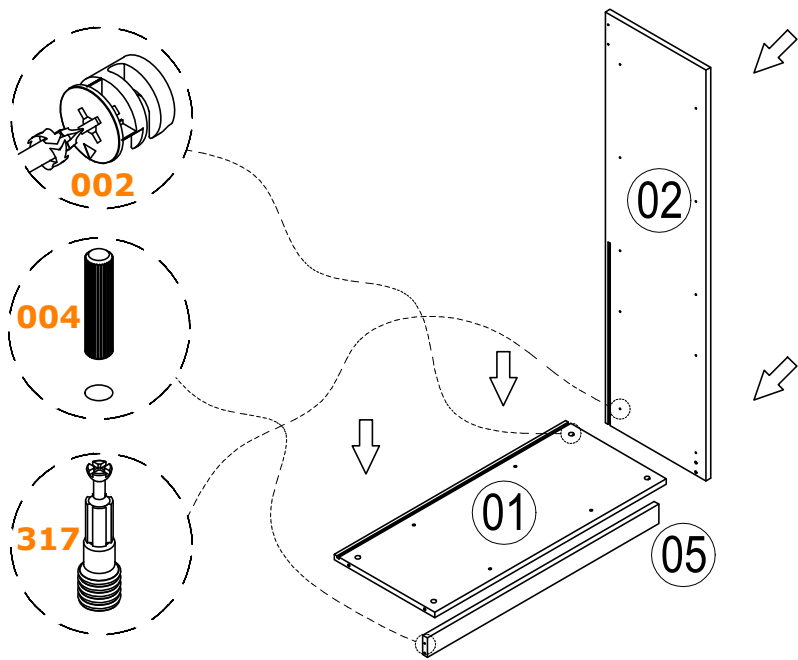

ACCESSORIES LIST

<p>ACCESSORIE NO : 317 10'LUK MINIFIX MİL</p>  <p>14 ADET</p>	<p>ACCESSORIE NO : 002 TİTUS MINIFIX GÖVDE</p>  <p>14 ADET</p>	<p>ACCESSORIE NO : 004 Ø8x30 KAVELA</p>  <p>20 ADET</p>	<p>ACCESSORIE NO : 020 MINIFIX TAPA BEYAZ</p>  <p>8 ADET</p>	<p>ACCESSORIE NO : 011 ARKALIK SABİTLEME 3.5x25 S.VİDASI</p>  <p>6 ADET</p>
				<p>ACCESSORIE NO : 005 RAFİX MİL (7.5)</p>  <p>16 ADET</p>

FR-002

NO	ADET/PCS	NO	ADET/PCS	NO	ADET/PCS
01	1	11	1		
02	1	12	1		
03	1	13	1		
04	1	14	1		
05	1				
06	1				
07	2				
08	1				
09	1				
10	1				

INSTALLATION STEPS

1

2

3

4

INSTALLATION STEPS