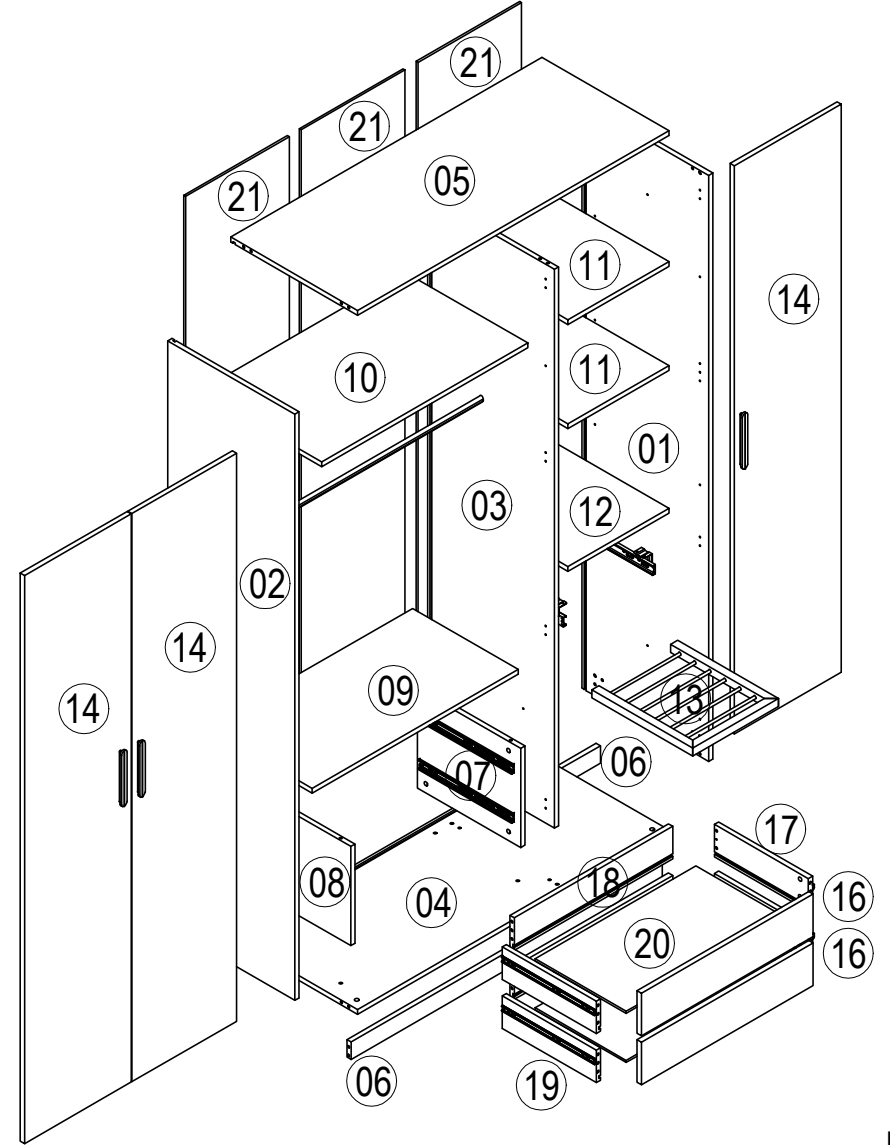

GRUP : JOY IN-2  
GROUP : JOY IN-2  
ÜRÜN : 3 KAPAKLI DOLAP  
PRODUCT : 3 DOOR'S WARDROBE  
RENK : AYTAŞI & KAPUÇİNO  
COLOUR : MOONSTONE & CAPPUCCİNO

KOD : 1221  
CODE : 1221

## AKSESUAR LİSTESİ / ACCESSORIES LIST

ACCESSORIE NO : 317 10'LUK MİNİFIX MİL  12 ADET	ACCESSORIE NO : 002 TİTUS MİNİFIX GÖVDE  34 ADET	ACCESSORIE NO : 004 Ø8x30 KAVELA  36 ADET	ACCESSORIE NO : 005 RAFİX MİL (7.5)  4 ADET	ACCESSORIE NO : 200 RAF PİMİ EURO VİDALI  20 ADET
ACCESSORIE NO : 012 ASKI FLANŞI  2 ADET	ACCESSORIE NO : 148 ÇİFT AÇILIMLI 400mm RAY + KULAK  1 TAKIM	ACCESSORIE NO : 113 3.5*18 MM S. VİDASI  28 ADET	ACCESSORIE NO : 172 ÇİFT AÇILIMLI 350mm RAY  2 TAKIM	ACCESSORIE NO : 119 6.3*9 MM EURO VİDA  20 ADET
ACCESSORIE NO : 011 ARKALIK SABİTLEME 3.5x25 S.VİDASI  18 ADET	ACCESSORIE NO : 014 30 LUK MONTEBET  2 ADET	ACCESSORIE NO : 023 Y.D.B. MENTEŞE  6 ADET	ACCESSORIE NO : 184 FRENLI Y.D.B. MENTEŞE  6 ADET	ACCESSORIE NO : 092 4*18 MM S. VİDASI  48 ADET
	ACCESSORIE NO : 001 MİNİFIX MİL 6 MM  22 ADET	ACCESSORIE NO : 374 CAPPUCCİNO JOY KULP  3 ADET	ACCESSORIE NO : 104 M4*25 MM VİDA  6 ADET	ACCESSORIE NO : 020 MİNİFIX TAPA BEYAZ  18 ADET

YEDEK AKSESUAR SİPARİŞLERİNİ RESME BAKARAK VERİNİZ. (Öm:ACCESSORIE.NO:008 - RAFİX MİL - 1 Ad.)  
PLEASE ORDER THE ACCESSORIES ACCORDING TO THE REFERENCE NUMBER ON THE DRAWING(EXAMPLE ACCESSORIE NO-008 RAFİX MİL 1.PCS.)

## Tivoli 3-deurs kledingkast

FR-002

NO	ADET/PCS	NO	ADET/PCS	NO	ADET/PCS
01	1	11	2		
02	1	12	1		
03	1	13	1		
04	1	14	3		
05	1	16	2		
06	2	17	2		
07	1	18	2		
08	1	19	2		
09	1	20	2		
10	1	21	3		

YEDEK PARÇA SİPARİŞLERİNİ RESME BAKARAK PARÇA NUMARASINA GÖRE VERİNİZ  
PLEASE ORDER THE SPARE PARTS ACCORDING TO THE REFERENCE NUMBER ON THE DRAWING