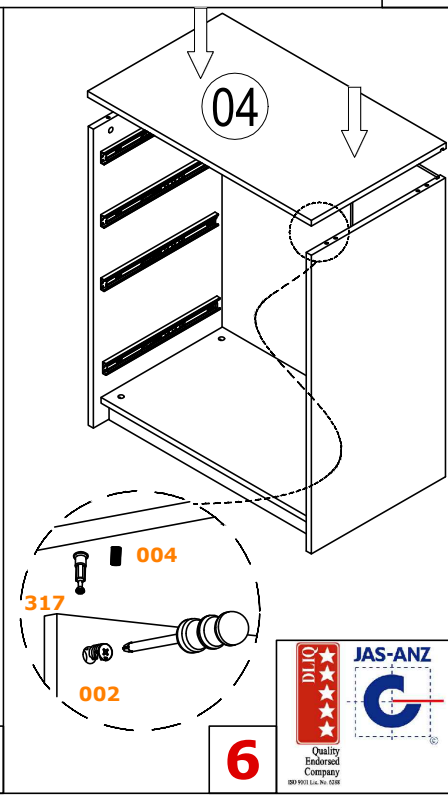

INSTALLATION STEPS