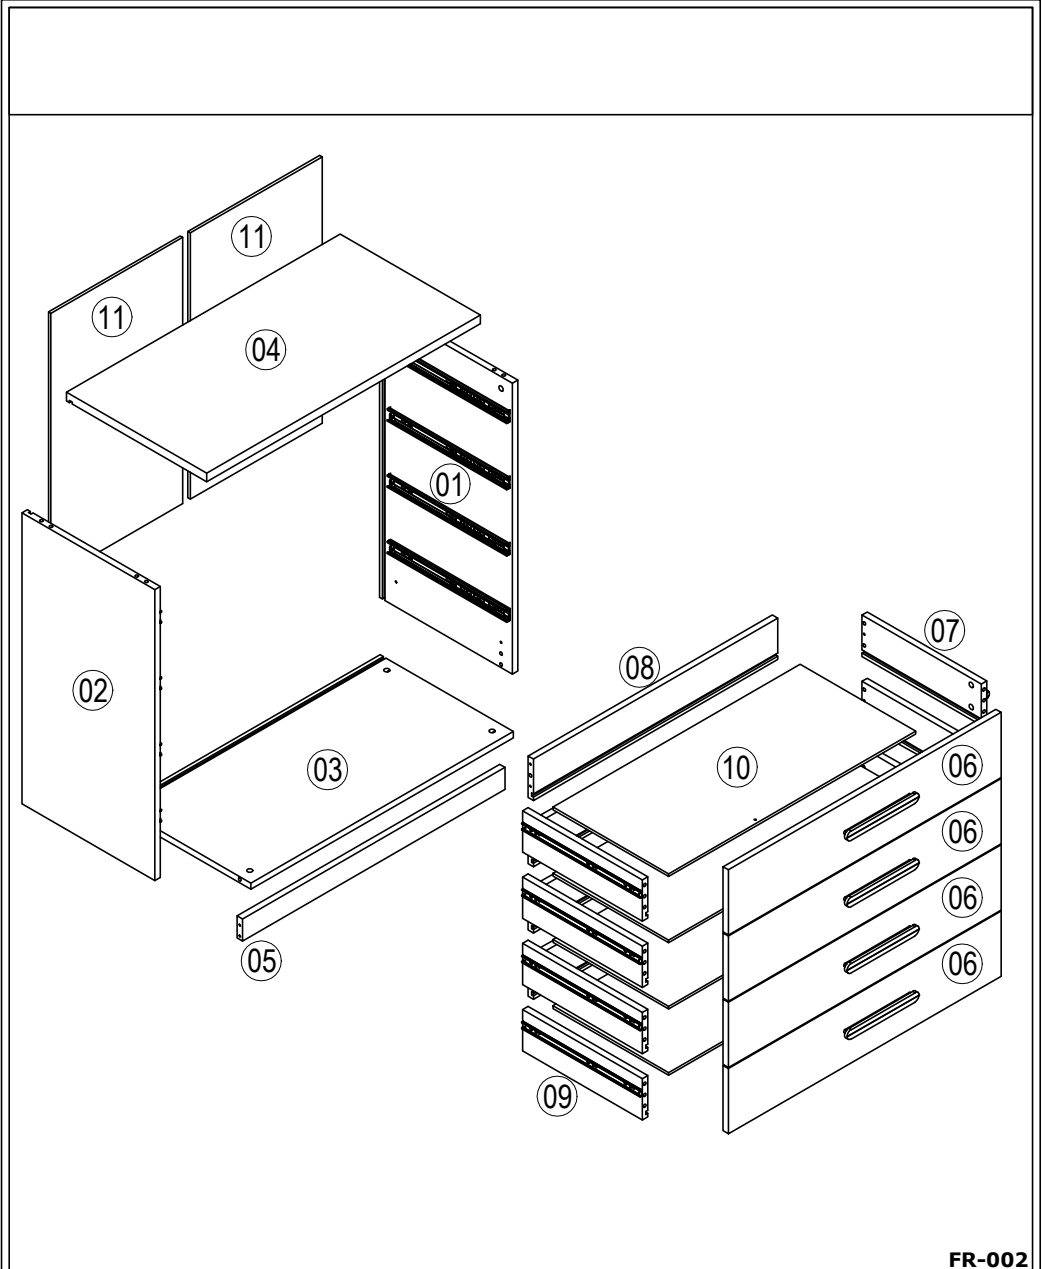

ACCESSORIES LIST

<p>ACCESSORIE NO : 317 10'LUK MINIFIX MİL</p> <p>32 ADET</p>	<p>ACCESSORIE NO : 002 TİTUS MINIFIX GÖVDE</p> <p>32 ADET</p>	<p>ACCESSORIE NO : 004 Ø8x30 KAVELA</p> <p>32 ADET</p>	<p>ACCESSORIE NO : 011 ARKALIK SABİTLEME 3.5x25 S.VİDASI</p> <p>8 ADET</p>	<p>ACCESSORIE NO : 020 MINIFIX TAPA BEYAZ</p> <p>16 ADET</p>
<p>ACCESSORIE NO : 172 ÇİFT AÇILIMLI 350mm RAY</p> <p>4 TAKIM</p>	<p>ACCESSORIE NO : 113 3.5*18 MM S. VİDASI</p> <p>32 ADET</p>	<p>ACCESSORIE NO : 200 RAF PİMİ EURO VİDALI</p> <p>8 ADET</p>	<p>ACCESSORIE NO : 120 6.3*13 MM EURO VİDA</p> <p>8 ADET</p>	
				<p>ACCESSORIE NO : 374 CAPPUCINO JOY KULP</p> <p>4 ADET</p>

YEDEK AKSESUAR SİPARİŞLERİNİ RESME BAKARAK VERİNİZ. (Örn:ACCESSORIE.NO:008 - RAFIX MİL - 1 Ad.)
PLEASE ORDER THE ACCESSORIES ACCORDING TO THE REFERENCE NUMBER ON THE DRAWING(EXAMPLE ACCESSORIE NO-008 RAFIX MİL 1.PCS.)

FR-002

NO	ADET/PCS	NO	ADET/PCS	NO	ADET/PCS
01	1	11	2		
02	1				
03	1				
04	1				
05	1				
06	4				
07	4				
08	4				
09	4				
10	4				

YEDEK PARÇA SİPARİŞLERİNİ RESME BAKARAK PARÇA NUMARASINA GÖRE VERİNİZ
PLEASE ORDER THE SPARE PARTS ACCORDING TO THE REFERENCE NUMBER ON THE DRAWING