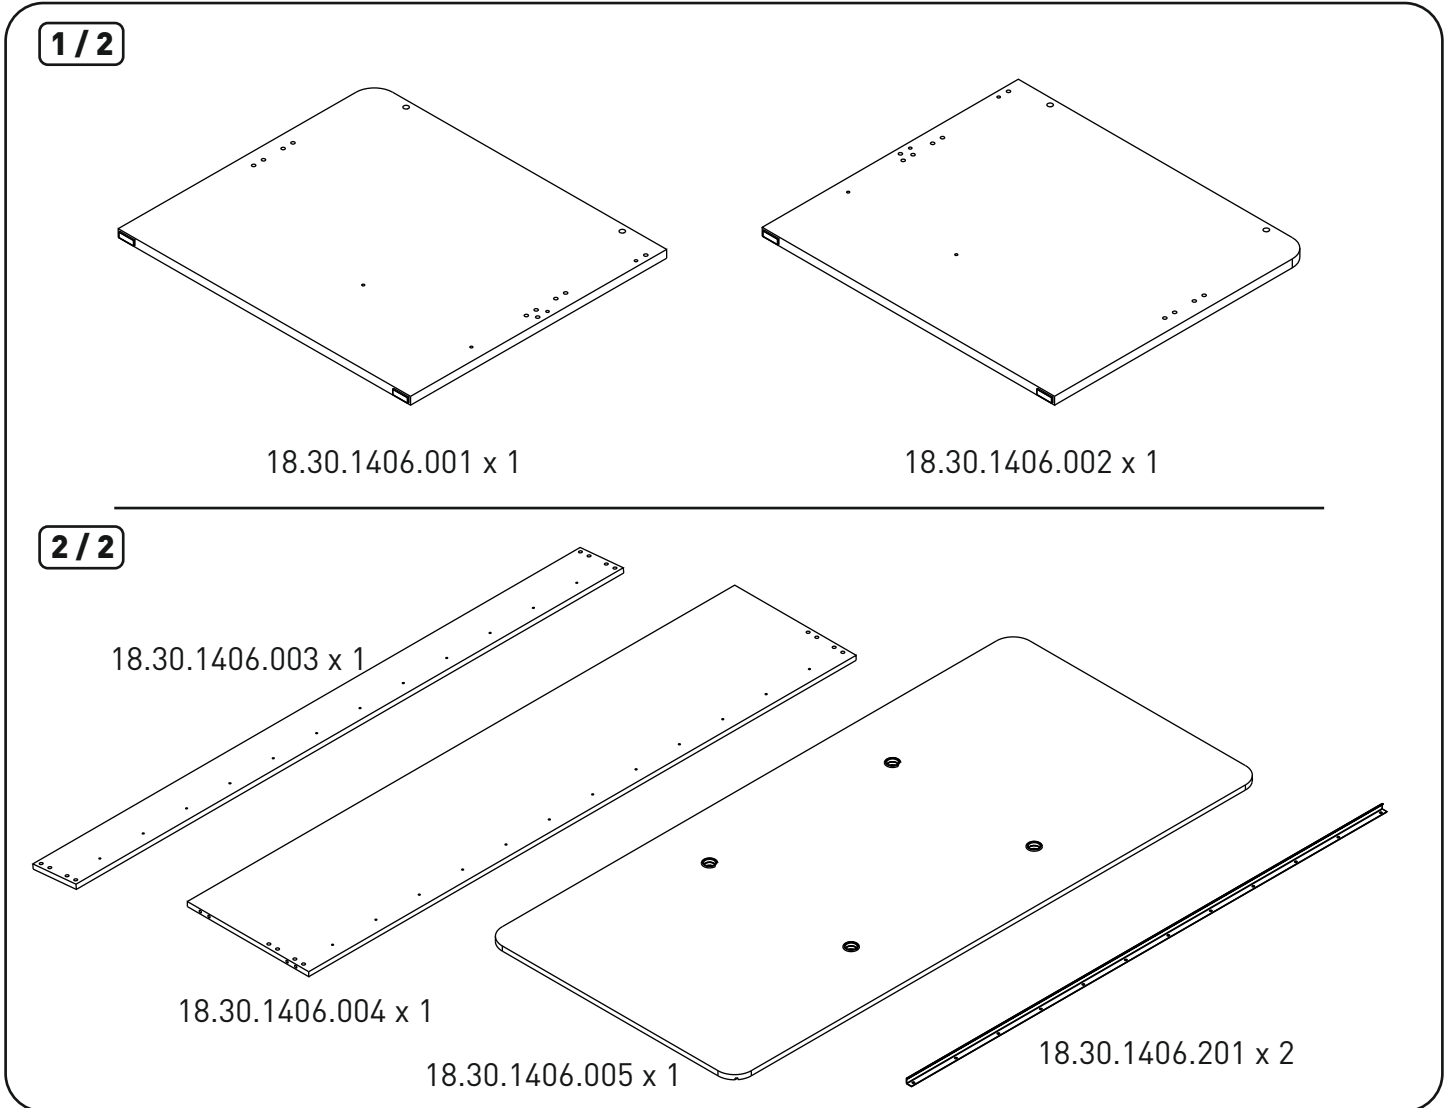

STOCKHOLM STUDIO  
BEDBANK 1406

3

4

5

6

7

Ø7  
13.01.02.141 x 8

13.01.01.742 x 8  
Ø8

8

Ø15  
13.01.01.741 x 4

20.30.1409.00

20.30.1410.00

20.30.1407.00

20.30.1411.00