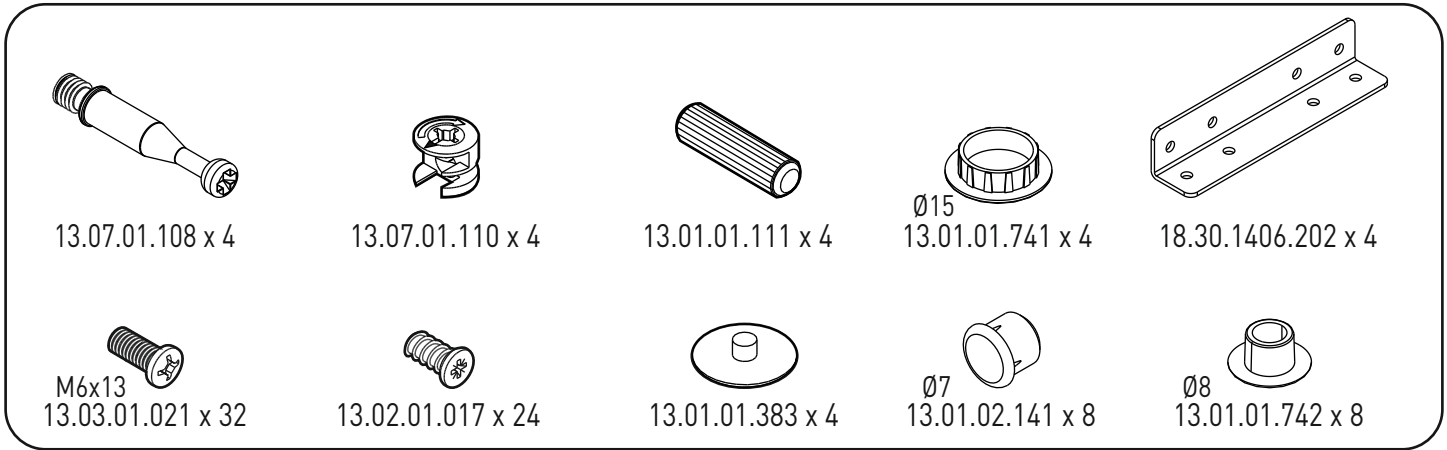

STOCKHOLM STUDIO  
BEDBANK 1406

3

4

5

6

7

Ø7  
13.01.02.141 x 8

13.01.01.742 x 8  
Ø8

8

Ø15  
13.01.01.741 x 4

20.30.1409.00

20.30.1410.00

20.30.1407.00

20.30.1411.00