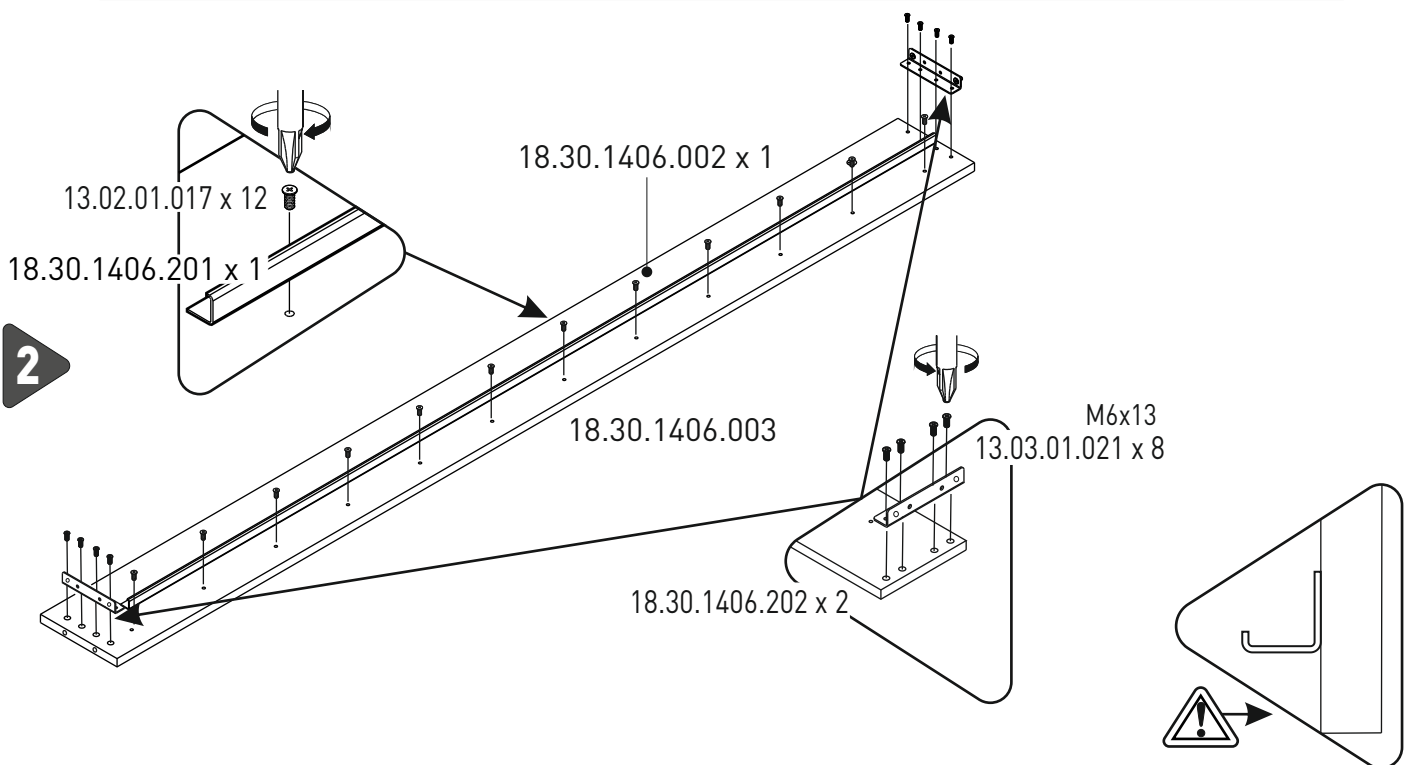

STOCKHOLM STUDIO  
BEDBANK 1406

3

4

5

6

7

Ø7  
13.01.02.141 x 8

13.01.01.742 x 8  
Ø8

8

Ø15  
13.01.01.741 x 4

20.30.1409.00

20.30.1410.00

20.30.1407.00

20.30.1411.00