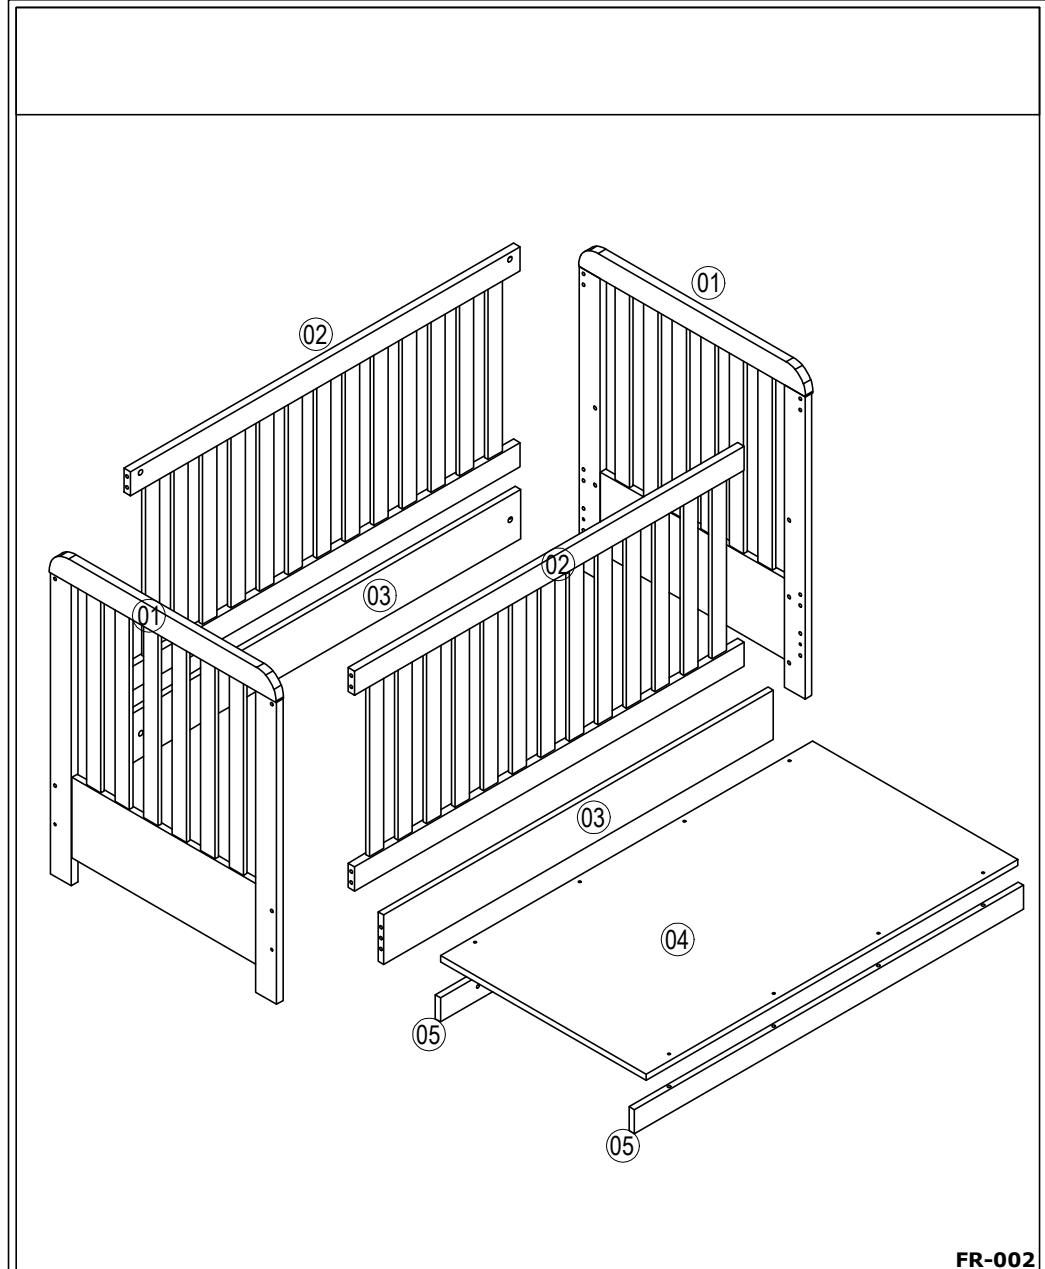

FLORENCE LEDIKANT 322

ACCESSORIES LIST

<p>ACCESSORIE NO : 125 M6*60 ALYAN VİDA</p> <p>8 ADET</p>	<p>ACCESSORIE NO : 252 ø15 PLASTİK SİLİNDİRİK SOMUN</p> <p>8 ADET</p>	<p>ACCESSORIE NO : 131 4mm ALYAN ANAHTAR</p> <p>1 ADET</p>	<p>ACCESSORIE NO : 004 ø8x30 KAVELA</p> <p>20 ADET</p>	<p>ACCESSORIE NO : 482 TABAN BAĞLANTI DEMİRİ(M102)</p> <p>4 ADET</p>
<p>ACCESSORIE NO : 121 M6*50 ALYAN VİDA</p> <p>8 ADET</p>	<p>ACCESSORIE NO : 013 ø10 SİLİNDİRİK SOMUN</p> <p>8 ADET</p>	<p>ACCESSORIE NO : 585 CAPLOONBA DAMLA ETİKET</p> <p>1 ADET</p>		

YEDEK PARÇA SİPARİŞLERİNİ RESME BAKARAK PARÇA NUMARASINA GÖRE VERİNİZ
PLEASE ORDER THE SPARE PARTS ACCORDING TO THE REFERENCE NUMBER ON THE DRAWING

INSTALLATION STEPS

01

02

03

04