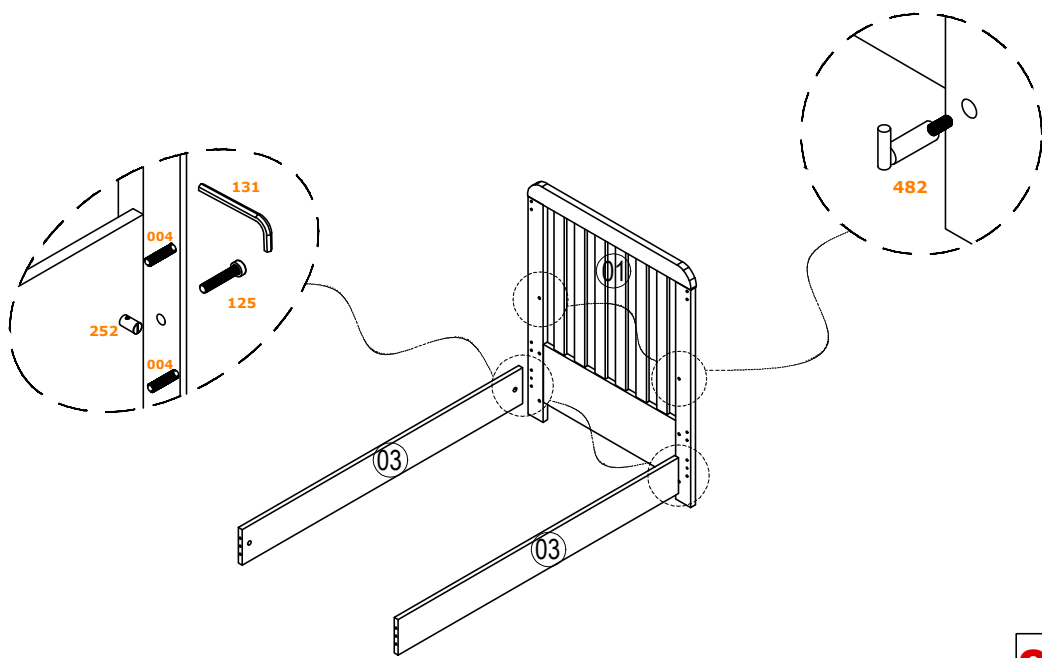

FLORENCE LEDIKANT 322

ACCESSORIES LIST

<p>ACCESSORIE NO : 125 M6*60 ALYAN VİDA</p> <p>8 ADET</p>	<p>ACCESSORIE NO : 252 ø15 PLASTİK SİLİNDİRİK SOMUN</p> <p>8 ADET</p>	<p>ACCESSORIE NO : 131 4mm ALYAN ANAHTAR</p> <p>1 ADET</p>	<p>ACCESSORIE NO : 004 ø8x30 KAVELA</p> <p>20 ADET</p>	<p>ACCESSORIE NO : 482 TABAN BAĞLANTI DEMİRİ(M102)</p> <p>4 ADET</p>
<p>ACCESSORIE NO : 121 M6*50 ALYAN VİDA</p> <p>8 ADET</p>	<p>ACCESSORIE NO : 013 ø10 SİLİNDİRİK SOMUN</p> <p>8 ADET</p>	<p>ACCESSORIE NO : 585 CAPLOONBA DAMLA ETİKET</p> <p>1 ADET</p>		

FR-002

NO	ADET/PCS	NO	ADET/PCS	NO	ADET/PCS
01	2				
02	2				
03	2				
04	1				
05	2				

YEDEK AKSESUAR SİPARİŞLERİNİ RESME BAKARAK VERİNİZ. (Örn:ACCESSORIE.NO:008 - RAFIX MİL - 1 Ad.)
PLEASE ORDER THE ACCESSORIES ACCORDING TO THE REFERENCE NUMBER ON THE DRAWING(EXAMPLE ACCESSORIE NO-008 RAFIX MIL 1.PCS.)

YEDEK PARÇA SİPARİŞLERİNİ RESME BAKARAK PARÇA NUMARASINA GÖRE VERİNİZ
PLEASE ORDER THE SPARE PARTS ACCORDING TO THE REFERENCE NUMBER ON THE DRAWING

INSTALLATION STEPS

01

02

03

04