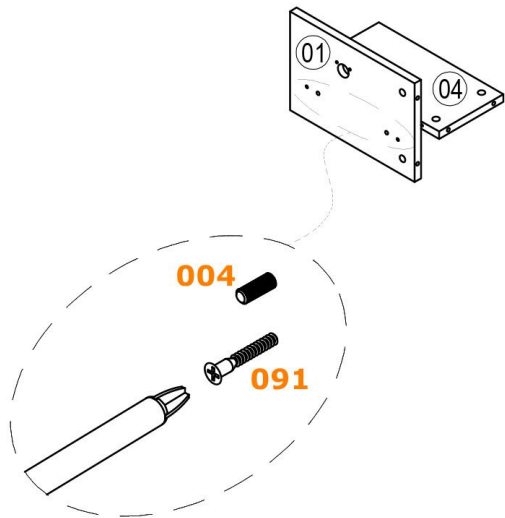

ACCESSORIES LIST

<p>ACCESSORIE NO : 002 TITUS MİNİFIX GÖVDE</p> <p>8 ADET</p>	<p>ACCESSORIE NO : 001 MİNİFIX MİL 6 MM</p> <p>8 ADET</p>	<p>ACCESSORIE NO : 004 Ø8x30 KAVELA</p> <p>4 ADET</p>	<p>ACCESSORIE NO : 091 KABİN VİDASI (50mm)</p> <p>5 ADET</p>	<p>ACCESSORIE NO : 020 MİNİFIX TAPA</p> <p>4 ADET</p>
	<p>ACCESSORIE NO : 094 3,5*16 S. VİDASI</p> <p>4 ADET</p>	<p>ACCESSORIE NO : 542 DUVAR ASKI APARATI</p> <p>2 ADET</p>	<p>ACCESSORIE NO : 536 6*70 S. VİDASI</p> <p>2 ADET</p>	<p>ACCESSORIE NO : 442 8'LİK ROKET SARI DUBEL</p> <p>2 ADET</p>

PARTS LIST

FR-002

NO	ADET/PCS	NO	ADET/PCS	NO	ADET/PCS
01	1				
02	1				
03	1				
04	1				
05	1				

INSTALLATION STEPS

1

2

3

4