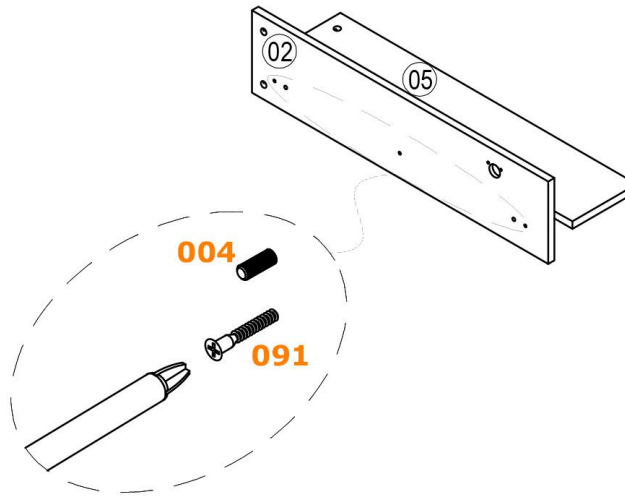

ACCESSORIES LIST

<p>ACCESSORIE NO : 002 TITUS MİNİFIX GÖVDE</p> <p>8 ADET</p>	<p>ACCESSORIE NO : 001 MİNİFIX MİL 6 MM</p> <p>8 ADET</p>	<p>ACCESSORIE NO : 004 Ø8x30 KAVELA</p> <p>4 ADET</p>	<p>ACCESSORIE NO : 091 KABİN VİDASI (50mm)</p> <p>5 ADET</p>	<p>ACCESSORIE NO : 020 MİNİFIX TAPA</p> <p>4 ADET</p>
	<p>ACCESSORIE NO : 094 3,5*16 S. VİDASI</p> <p>4 ADET</p>	<p>ACCESSORIE NO : 542 DUVAR ASKI APARATI</p> <p>2 ADET</p>	<p>ACCESSORIE NO : 536 6*70 S. VİDASI</p> <p>2 ADET</p>	<p>ACCESSORIE NO : 442 8'LİK ROKET SARI DUBEL</p> <p>2 ADET</p>

PARTS LIST

FR-002

NO	ADET/PCS	NO	ADET/PCS	NO	ADET/PCS
01	1				
02	1				
03	1				
04	1				
05	1				

INSTALLATION STEPS

1

2

3

4