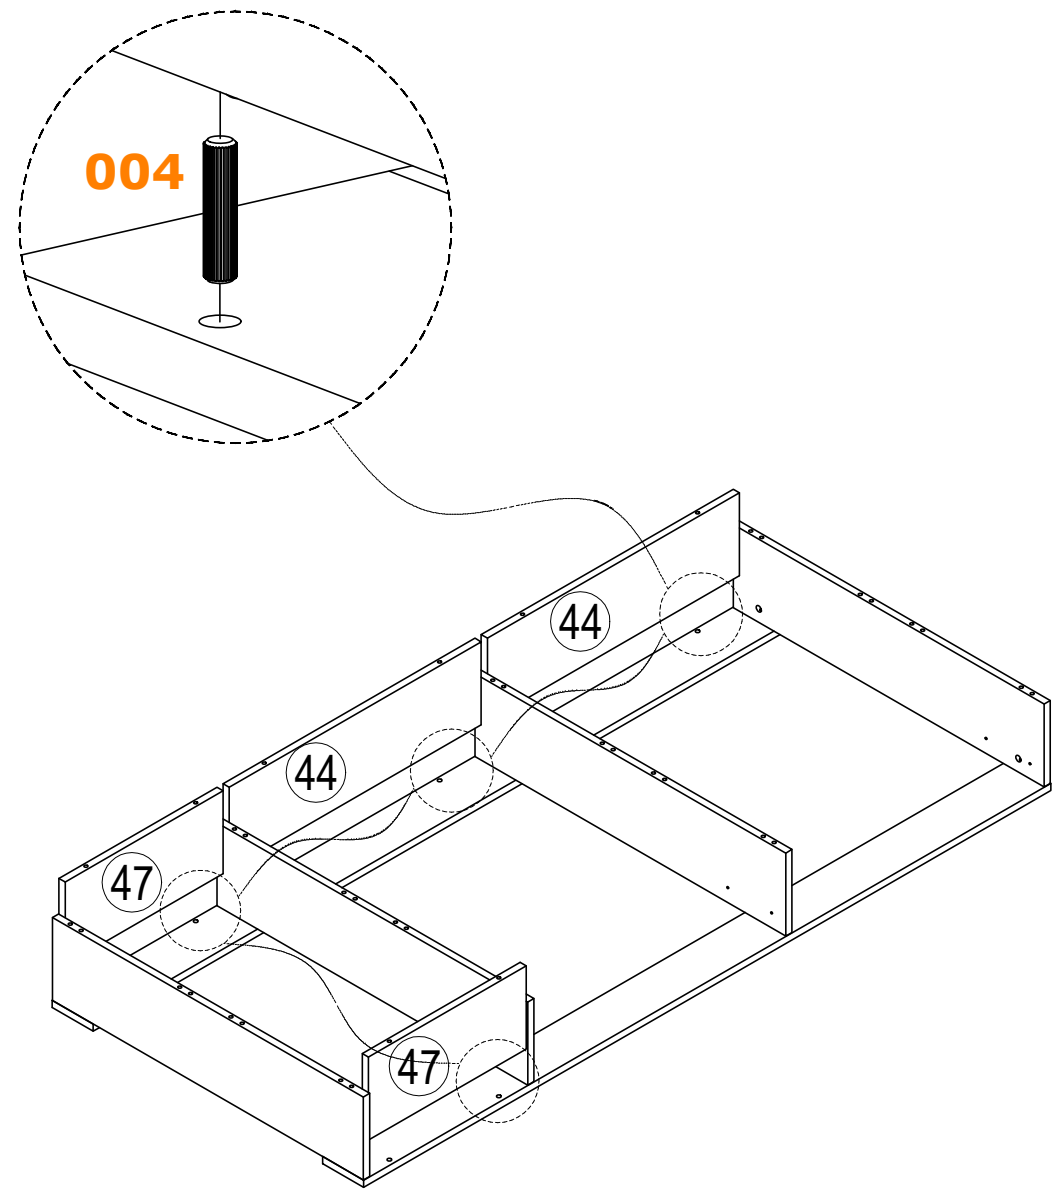

INSTALLATION STEPS

1

2