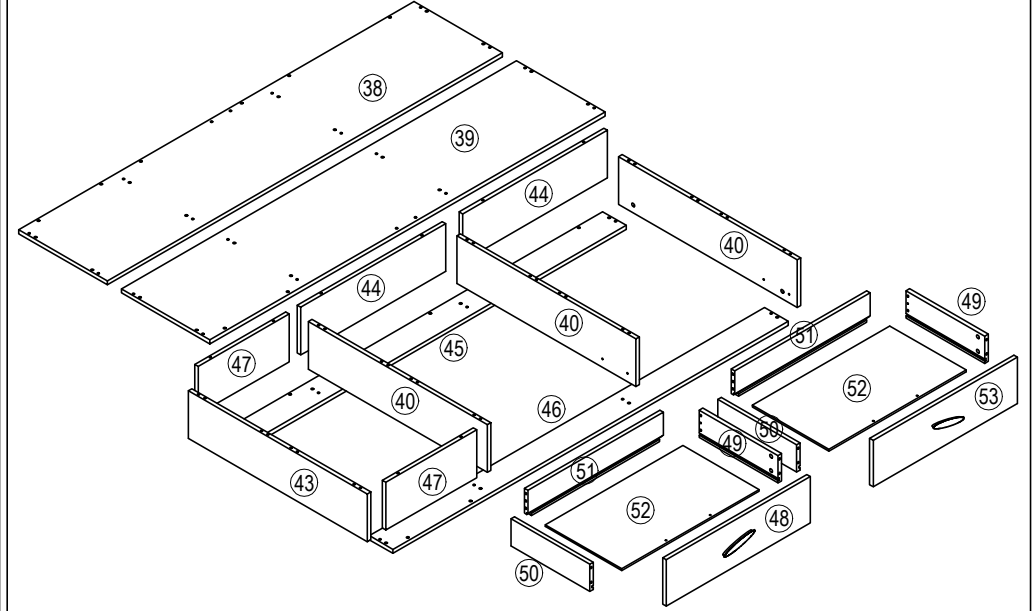

YEDEK PARÇA SİPARİŞLERİNİ RESME BAKARAK PARÇA NUMARASINA GÖRE VERİNİZ
PLEASE ORDER THE SPARE PARTS ACCORDING TO THE REFERENCE NUMBER ON THE DRAWING

INSTALLATION STEPS

INSTALLATION STEPS

INSTALLATION STEPS

INSTALLATION STEPS

INSTALLATION STEPS

ACCESSORIES LIST

<p>ACCESSORIE NO : 317 10'LUK MINİFIX MİL</p>  <p>20 ADET</p>	<p>ACCESSORIE NO : 002 TİTUS MINİFIX GÖVDE</p>  <p>20 ADET</p>	<p>ACCESSORIE NO : 097 4*45 S. VİDASI</p>  <p>16 ADET</p>	<p>ACCESSORIE NO : 004 Ø8x30 KAVELA</p>  <p>52 ADET</p>	<p>ACCESSORIE NO : 020 MINİFIX TAPA BEYAZ</p>  <p>8 ADET</p>
<p>ACCESSORIE NO : 418 ATLAS KULP</p>  <p>2 ADET</p>	<p>ACCESSORIE NO : 533 3,9*28 MM PLS.VİDA</p>  <p>4 ADET</p>	<p>ACCESSORIE NO : 351 TANDEM RAY 400 (SAMET)</p>  <p>2 TAKIM</p>	<p>ACCESSORIE NO : 119 6.3*9 MM EURO VİDA</p>  <p>12 ADET</p>	<p>ACCESSORIE NO : 406 PLS. RAF PİMİ EURO VİDALI</p>  <p>4 ADET</p>