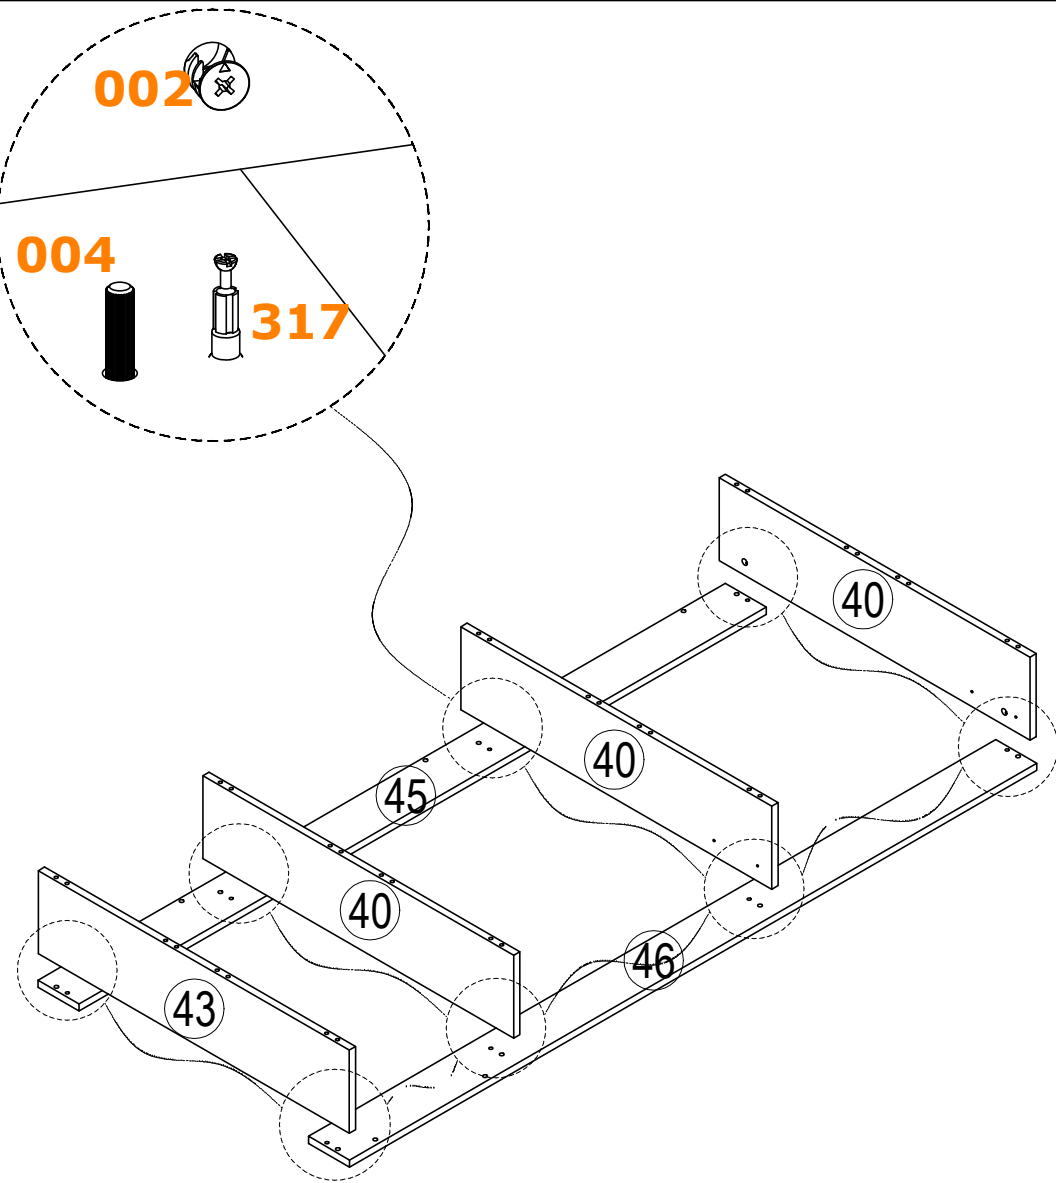

INSTALLATION STEPS

1

2