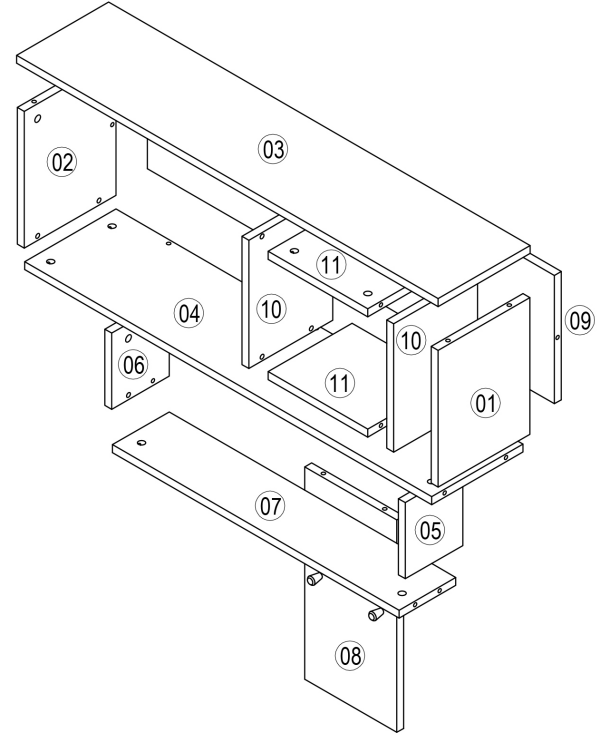

3 ADET

ACCESSORIE NO : 104
M4*25 MM VİDA

2 ADET

ACCESSORIE NO : 532
CRİSTA KULP
BEYAZ

2 ADET

PARTS LIST

FR-002

NO	ADET/PCS	NO	ADET/PCS	NO	ADET/PCS
01	1	11	2		
02	1				
03	1				
04	1				
05	1				
06	1				
07	1				
08	1				
09	1				
10	2				