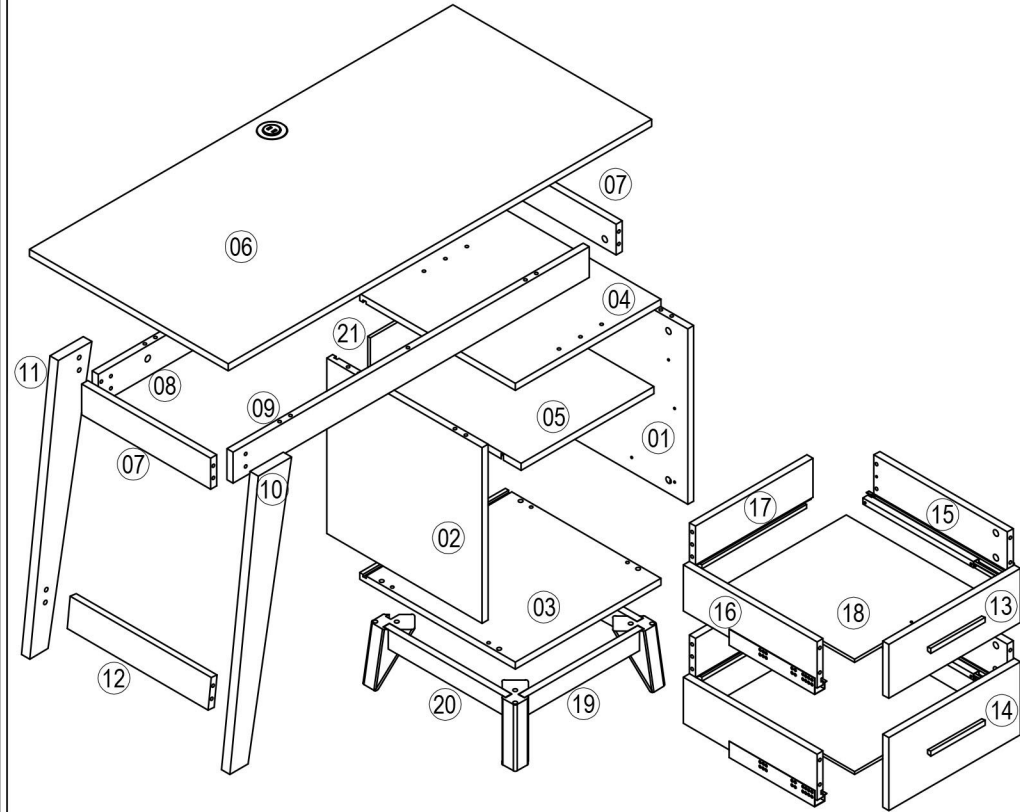

PARTS LIST

FR-002

NO	ADET/PCS	NO	ADET/PCS	NO	ADET/PCS
01	1	11	1	21	1
02	1	12	1		
03	1	13	1		
04	1	14	2		
05	1	15	2		
06	1	16	2		
07	2	17	2		
08	1	18	2		
09	1	19	1		
10	1	20	2