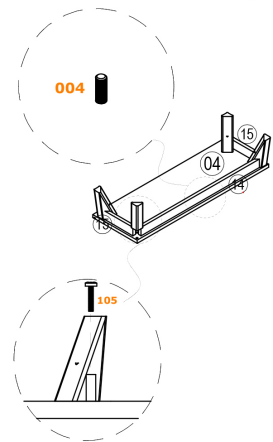

ACCESSORIES LIST

<p>ACCESSORIE NO : 317 10'LUK MINIFIX MİL</p> <p>32 ADET</p>	<p>ACCESSORIE NO : 002 TITUS MINIFIX GÖVDE</p> <p>32 ADET</p>	<p>ACCESSORIE NO : 004 Ø8x30 KAVELA</p> <p>17 ADET</p>	<p>ACCESSORIE NO : 011 ARKALIK SABİTLEME 3.5x25 S.VİDASI</p> <p>18 ADET</p>	<p>ACCESSORIE NO : 005 RAFİX MİL (7.5)</p> <p>4 ADET</p>
<p>ACCESSORIE NO : 119 6.3*9 MM EURO VİDA</p> <p>16 ADET</p>	<p>ACCESSORIE NO : 406 PLS. RAF PİMİ EURO VİDALI SİYAH</p> <p>16 ADET</p>	<p>ACCESSORIE NO : 092 4*18 MM S. VİDASI</p> <p>16 ADET</p>	<p>ACCESSORIE NO : 022 SÜPER DEVE MENTEŞE</p> <p>2 ADET</p>	<p>ACCESSORIE NO : 183 FRENLI S.D.B. MENTEŞE</p> <p>2 ADET</p>
<p>ACCESSORIE NO : 521 BAMBU AYAK</p> <p>4 ADET</p>	<p>ACCESSORIE NO : 105 M6*30 VİDA</p> <p>8 ADET</p>	<p>ACCESSORIE NO : 527 LINE KULP</p> <p>2 ADET</p>	<p>ACCESSORIE NO : 533 3,9*28 MM PLS.VİDA</p> <p>4 ADET</p>	<p>ACCESSORIE NO : 020 MINIFIX TAPA</p> <p>10 ADET</p>

PARTS LIST

FR-002

NO	ADET/PCS	NO	ADET/PCS	NO	ADET/PCS
01	1	11	1		
02	1	12	4		
03	1	13	4		
04	1	14	1		
05	1	15	2		
06	1	16	2		
07	2	17	1		
08	1				
09	2				
10	1				

INSTALLATION STEPS

1

2

3

4