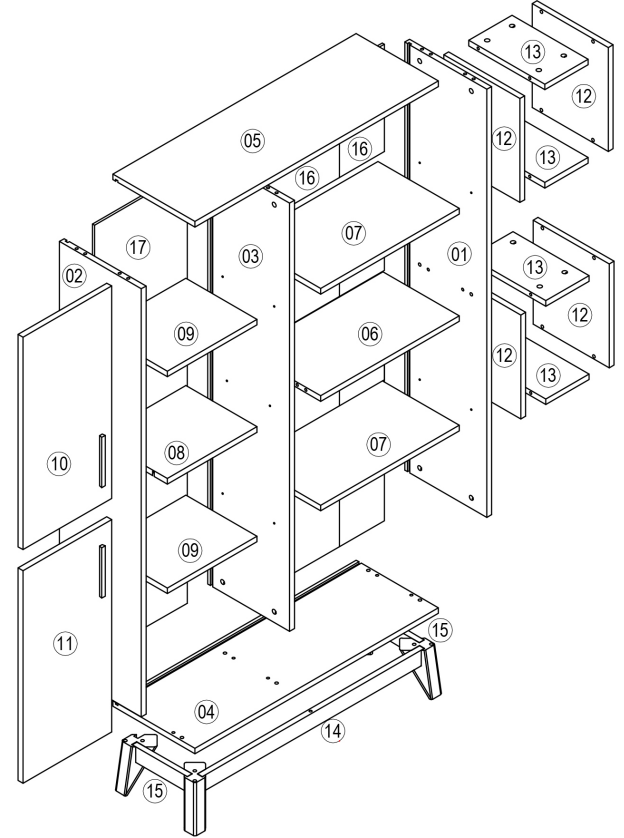

ACCESSORIES LIST

<p>ACCESSORIE NO : 317 10'LUK MINIFIX MİL</p> <p>32 ADET</p>	<p>ACCESSORIE NO : 002 TITUS MINIFIX GÖVDE</p> <p>32 ADET</p>	<p>ACCESSORIE NO : 004 Ø8x30 KAVELA</p> <p>17 ADET</p>	<p>ACCESSORIE NO : 011 ARKALIK SABİTLEME 3.5x25 S.VİDASI</p> <p>18 ADET</p>	<p>ACCESSORIE NO : 005 RAFİX MİL (7.5)</p> <p>4 ADET</p>
<p>ACCESSORIE NO : 119 6.3*9 MM EURO VİDA</p> <p>16 ADET</p>	<p>ACCESSORIE NO : 406 PLS. RAF PİMİ EURO VİDALI SİYAH</p> <p>16 ADET</p>	<p>ACCESSORIE NO : 092 4*18 MM S. VİDASI</p> <p>16 ADET</p>	<p>ACCESSORIE NO : 022 SÜPER DEVE MENTEŞE</p> <p>2 ADET</p>	<p>ACCESSORIE NO : 183 FRENLI S.D.B. MENTEŞE</p> <p>2 ADET</p>
<p>ACCESSORIE NO : 521 BAMBU AYAK</p> <p>4 ADET</p>	<p>ACCESSORIE NO : 105 M6*30 VİDA</p> <p>8 ADET</p>	<p>ACCESSORIE NO : 527 LINE KULP</p> <p>2 ADET</p>	<p>ACCESSORIE NO : 533 3,9*28 MM PLS.VİDA</p> <p>4 ADET</p>	<p>ACCESSORIE NO : 020 MINIFIX TAPA</p> <p>10 ADET</p>

PARTS LIST

FR-002

NO	ADET/PCS	NO	ADET/PCS	NO	ADET/PCS
01	1	11	1		
02	1	12	4		
03	1	13	4		
04	1	14	1		
05	1	15	2		
06	1	16	2		
07	2	17	1		
08	1				
09	2				
10	1				

INSTALLATION STEPS

1

2

3

4