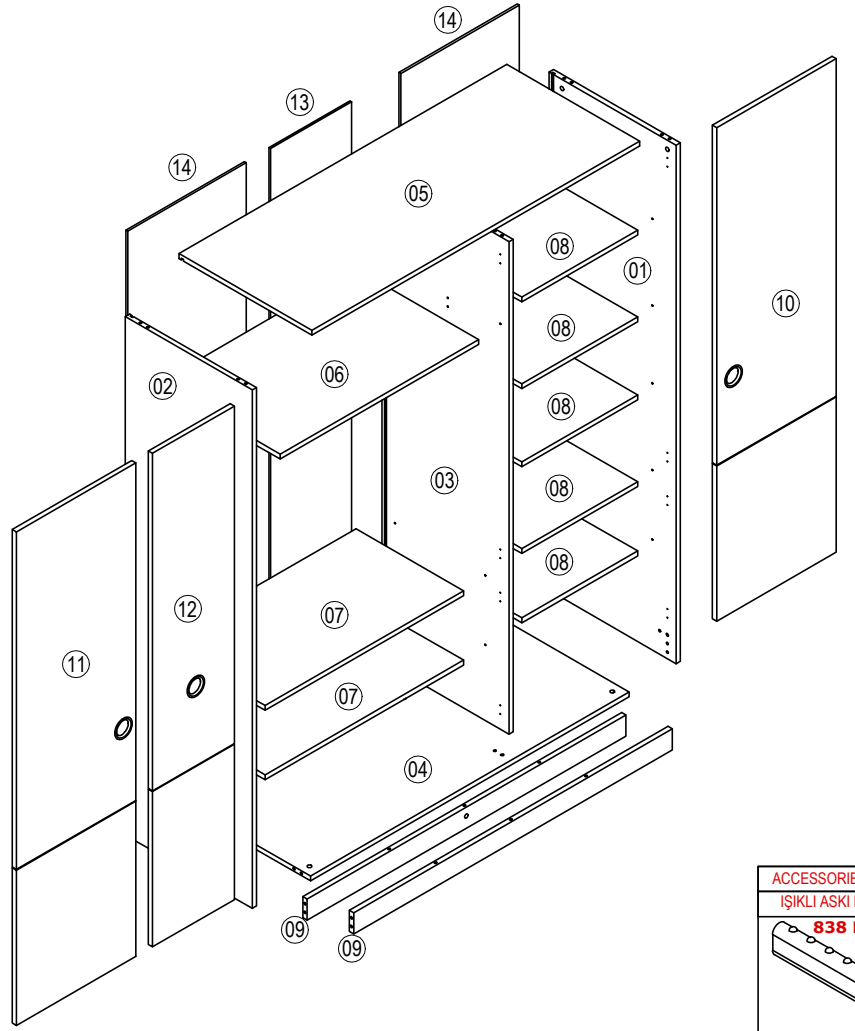

orpak.

GRUP : TURBOCUP
GROUP : TURBOCUP
ÜRÜN : 3 KAPAKLI DOLAP
PRODUCT : 3 DOORS WARDROBE
RENK : METALİK GRİ
COLOUR : METALLIC GREY

KOD :771
CODE :771

AKSESUAR LİSTESİ / ACCESSORIES LIST

ACCESSORIE NO : 001 MİNİFİX MİL 6 MM  14 ADET	ACCESSORIE NO : 002 TİTUS MİNİFİX GÖVDE  14 ADET	ACCESSORIE NO : 004 Ø8x30 KAVELA  32 ADET	ACCESSORIE NO : 011 ARKALIK SABİTLEME 3.5x25 S.VİDASI  18 ADET	ACCESSORIE NO : 012 ASKI FLANŞI  2 ADET
ACCESSORIE NO : 119 6.3*9 MM EURO VİDA  32 ADET	ACCESSORIE NO : 406 PLS. RAF PİMİ EURO VİDALI  32 ADET	ACCESSORIE NO : 023 Y.D.B. MENTEŞE  6 ADET	ACCESSORIE NO : 184 FRENLI Y.D.B. MENTEŞE  6 ADET	ACCESSORIE NO : 092 4*18 MM S. VİDASI  48 ADET
ACCESSORIE NO : 020 MİNİFİX TAPA GRİ  12 ADET	ACCESSORIE NO : 133 PUL  8 ADET	ACCESSORIE NO : 185 METALİK HALKA KULP  3 ADET	ACCESSORIE NO : 115 M4*23 MM VİDA  6 ADET	

YEDEK AKSESUAR SİPARİŞLERİNİ RESME BAKARAK VERİNİZ. (Örn:ACCESSORIE.NO:008 - RAFIX MİL - 1 Ad.)
PLEASE ORDER THE ACCESSORIES ACCORDING TO THE REFERENCE NUMBER ON THE DRAWING(EXAMPLE ACCESSORIE NO-008 RAFIX MİL 1.PCS.)

orpak.

PARÇA LİSTESİ PARTS LIST

ACCESSORIE NO : 268
IŞIKLI ASKI BORUSU
838 MM

1 ADET

FR-002

NO	ADET/PCS	NO	ADET/PCS	NO	ADET/PCS
01	1	11	1		
02	1	12	1		
03	1	13	1		
04	1	14	2		
05	1				
06	1				
07	2				
08	5				
09	2				
10	1				

YEDEK PARÇA SİPARİŞLERİNİ RESME BAKARAK PARÇA NUMARASINA GÖRE VERİNİZ
PLEASE ORDER THE SPARE PARTS ACCORDING TO THE REFERENCE NUMBER ON THE DRAWING

MONTAJ ADIMLARI / INSTALLATION STEPS

1

2

3

4

MONTAJ ADIMLARI / INSTALLATION STEPS