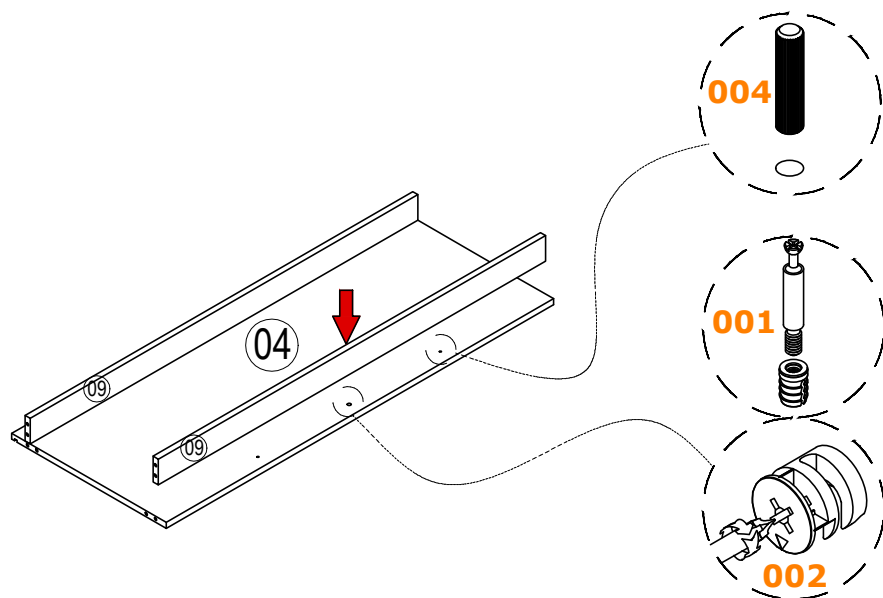

orpak.

PARÇA LİSTESİ PARTS LIST

ACCESSORIE NO : 268
IŞIKLI ASKI BORUSU
838 MM

1 ADET

FR-002

NO	ADET/PCS	NO	ADET/PCS	NO	ADET/PCS
01	1	11	1		
02	1	12	1		
03	1	13	1		
04	1	14	2		
05	1				
06	1				
07	2				
08	5				
09	2				
10	1				

YEDEK PARÇA SİPARİŞLERİNİ RESME BAKARAK PARÇA NUMARASINA GÖRE VERİNİZ
PLEASE ORDER THE SPARE PARTS ACCORDING TO THE REFERENCE NUMBER ON THE DRAWING

MONTAJ ADIMLARI / INSTALLATION STEPS

1

2

3

4

MONTAJ ADIMLARI / INSTALLATION STEPS