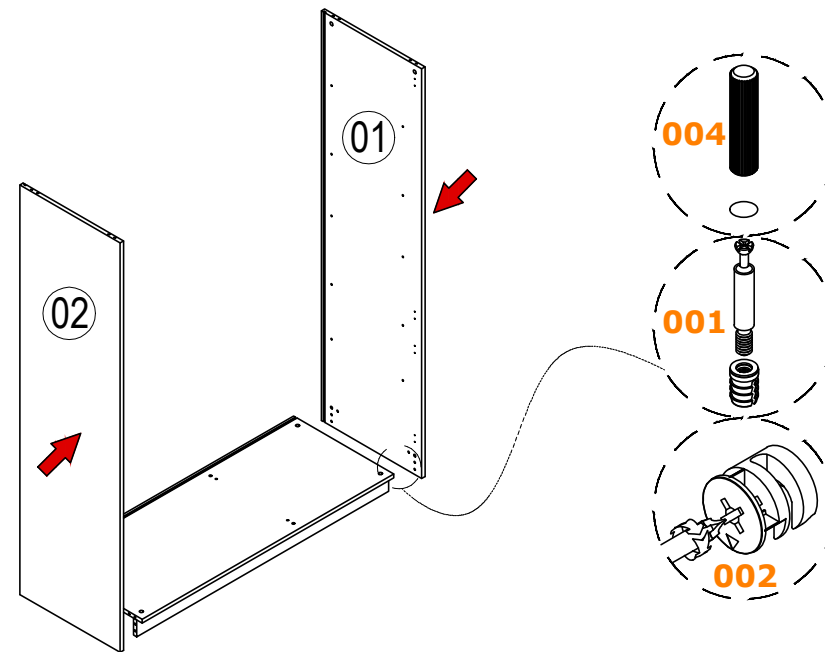

MONTAJ ADIMLARI / INSTALLATION STEPS

1

2

3

4